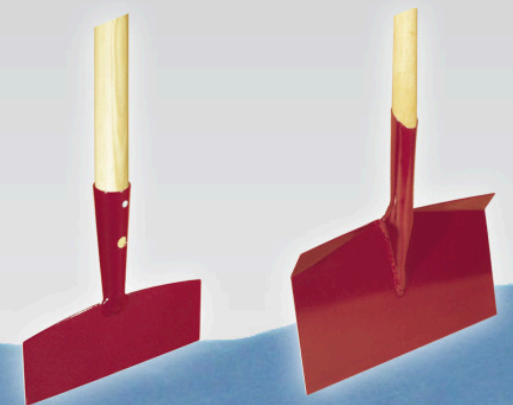

Der Klassiker

aus Sperrholz mit Metallkante

Modell Sperrholz
Holz natur oder beschichtet (antihaft)
Holzstiel/Klemme
Blattbreite: 50 cm

Die Professionellen

Power Max
Stahlstiel
Blattbreite: 55 cm

Ergo Power Max
ergonomisch geformter Stahlstiel
Blattbreite: 55 cm

Die Leichten

aus Kunststoff mit Alu-Kante

Modell Klassik
Alustiel oder Holzstiel
Blattbreiten: 40, 46, 55 cm

Modell Euro
Alustiel oder Holzstiel
Blattbreiten: 40, 46, 55 cm

Die Harten

aus Metall

Modell Alu
Holzstiel/Klemme
Blattbreite: 48 cm

**Modell Stahlblech
lackiert**
Holzstiel/Klemme
Blattbreite: 48 cm

Die Speziellen

Auto-Schneeschaufel
Alustiel, Klicksystem
Blattbreite: 28,5 cm

Eisstecher
Stahl
Blattbreite: 18 cm

Eisscharre
Stahl
Blattbreite: 40 cm