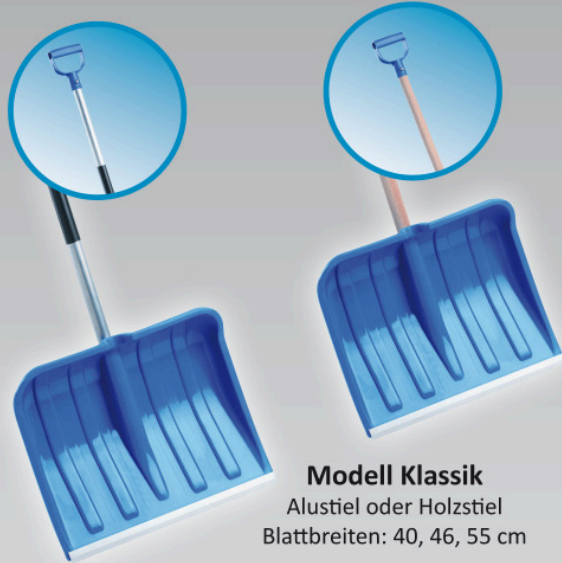

Der Klassiker

aus Sperrholz mit Metallkante

Modell Sperrholz
Holz natur oder beschichtet (antihaft)
Holzstiel/Klemme
Blattbreite: 50 cm

Die Professionellen

Power Max
Stahlstiel
Blattbreite: 55 cm

Ergo Power Max
ergonomisch geformter Stahlstiel
Blattbreite: 55 cm

Die Leichten

aus Kunststoff mit Alu-Kante

Modell Klassik
Alustiel oder Holzstiel
Blattbreiten: 40, 46, 55 cm

Modell Euro
Alustiel oder Holzstiel
Blattbreiten: 40, 46, 55 cm

Die Harten

aus Metall

Modell Alu
Holzstiel/Klemme
Blattbreite: 48 cm

**Modell Stahlblech
lackiert**
Holzstiel/Klemme
Blattbreite: 48 cm

Die Speziellen

Auto-Schneeschaufel
Alustiel, Klicksystem
Blattbreite: 28,5 cm

Eisstecher
Stahl
Blattbreite: 18 cm

Eisscharre
Stahl
Blattbreite: 40 cm